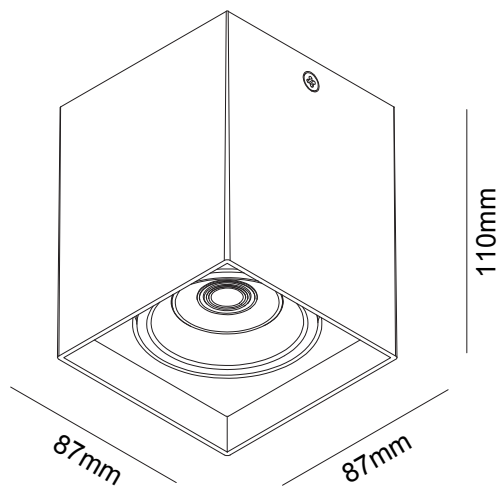

Gecko 7W

Utenpåliggende Downlight.
Med Dim to warm. Lyskilden kan justeres i alle retninger.

Leveres i sort eller hvit utførelse .
Armaturhuset er i aluminium.

Lyskilde	LED
Effekt	7W
Fargetemperatur	1800-2800
Ra-index	> 90
Lumen	550lm
Driftspenning	220-240 V
Frekvens	230/50-60 Hz
Driver	Elektronisk
Beskyttelsesgrad	IP20
Beskyttelsesglass	Inkludert
Reflektor spredning	36°
Farger	Hvit og sort
Kjøle metode	passiv
Dimbar	Triac Dim to warm
Mål	Ø87mm x H110mm